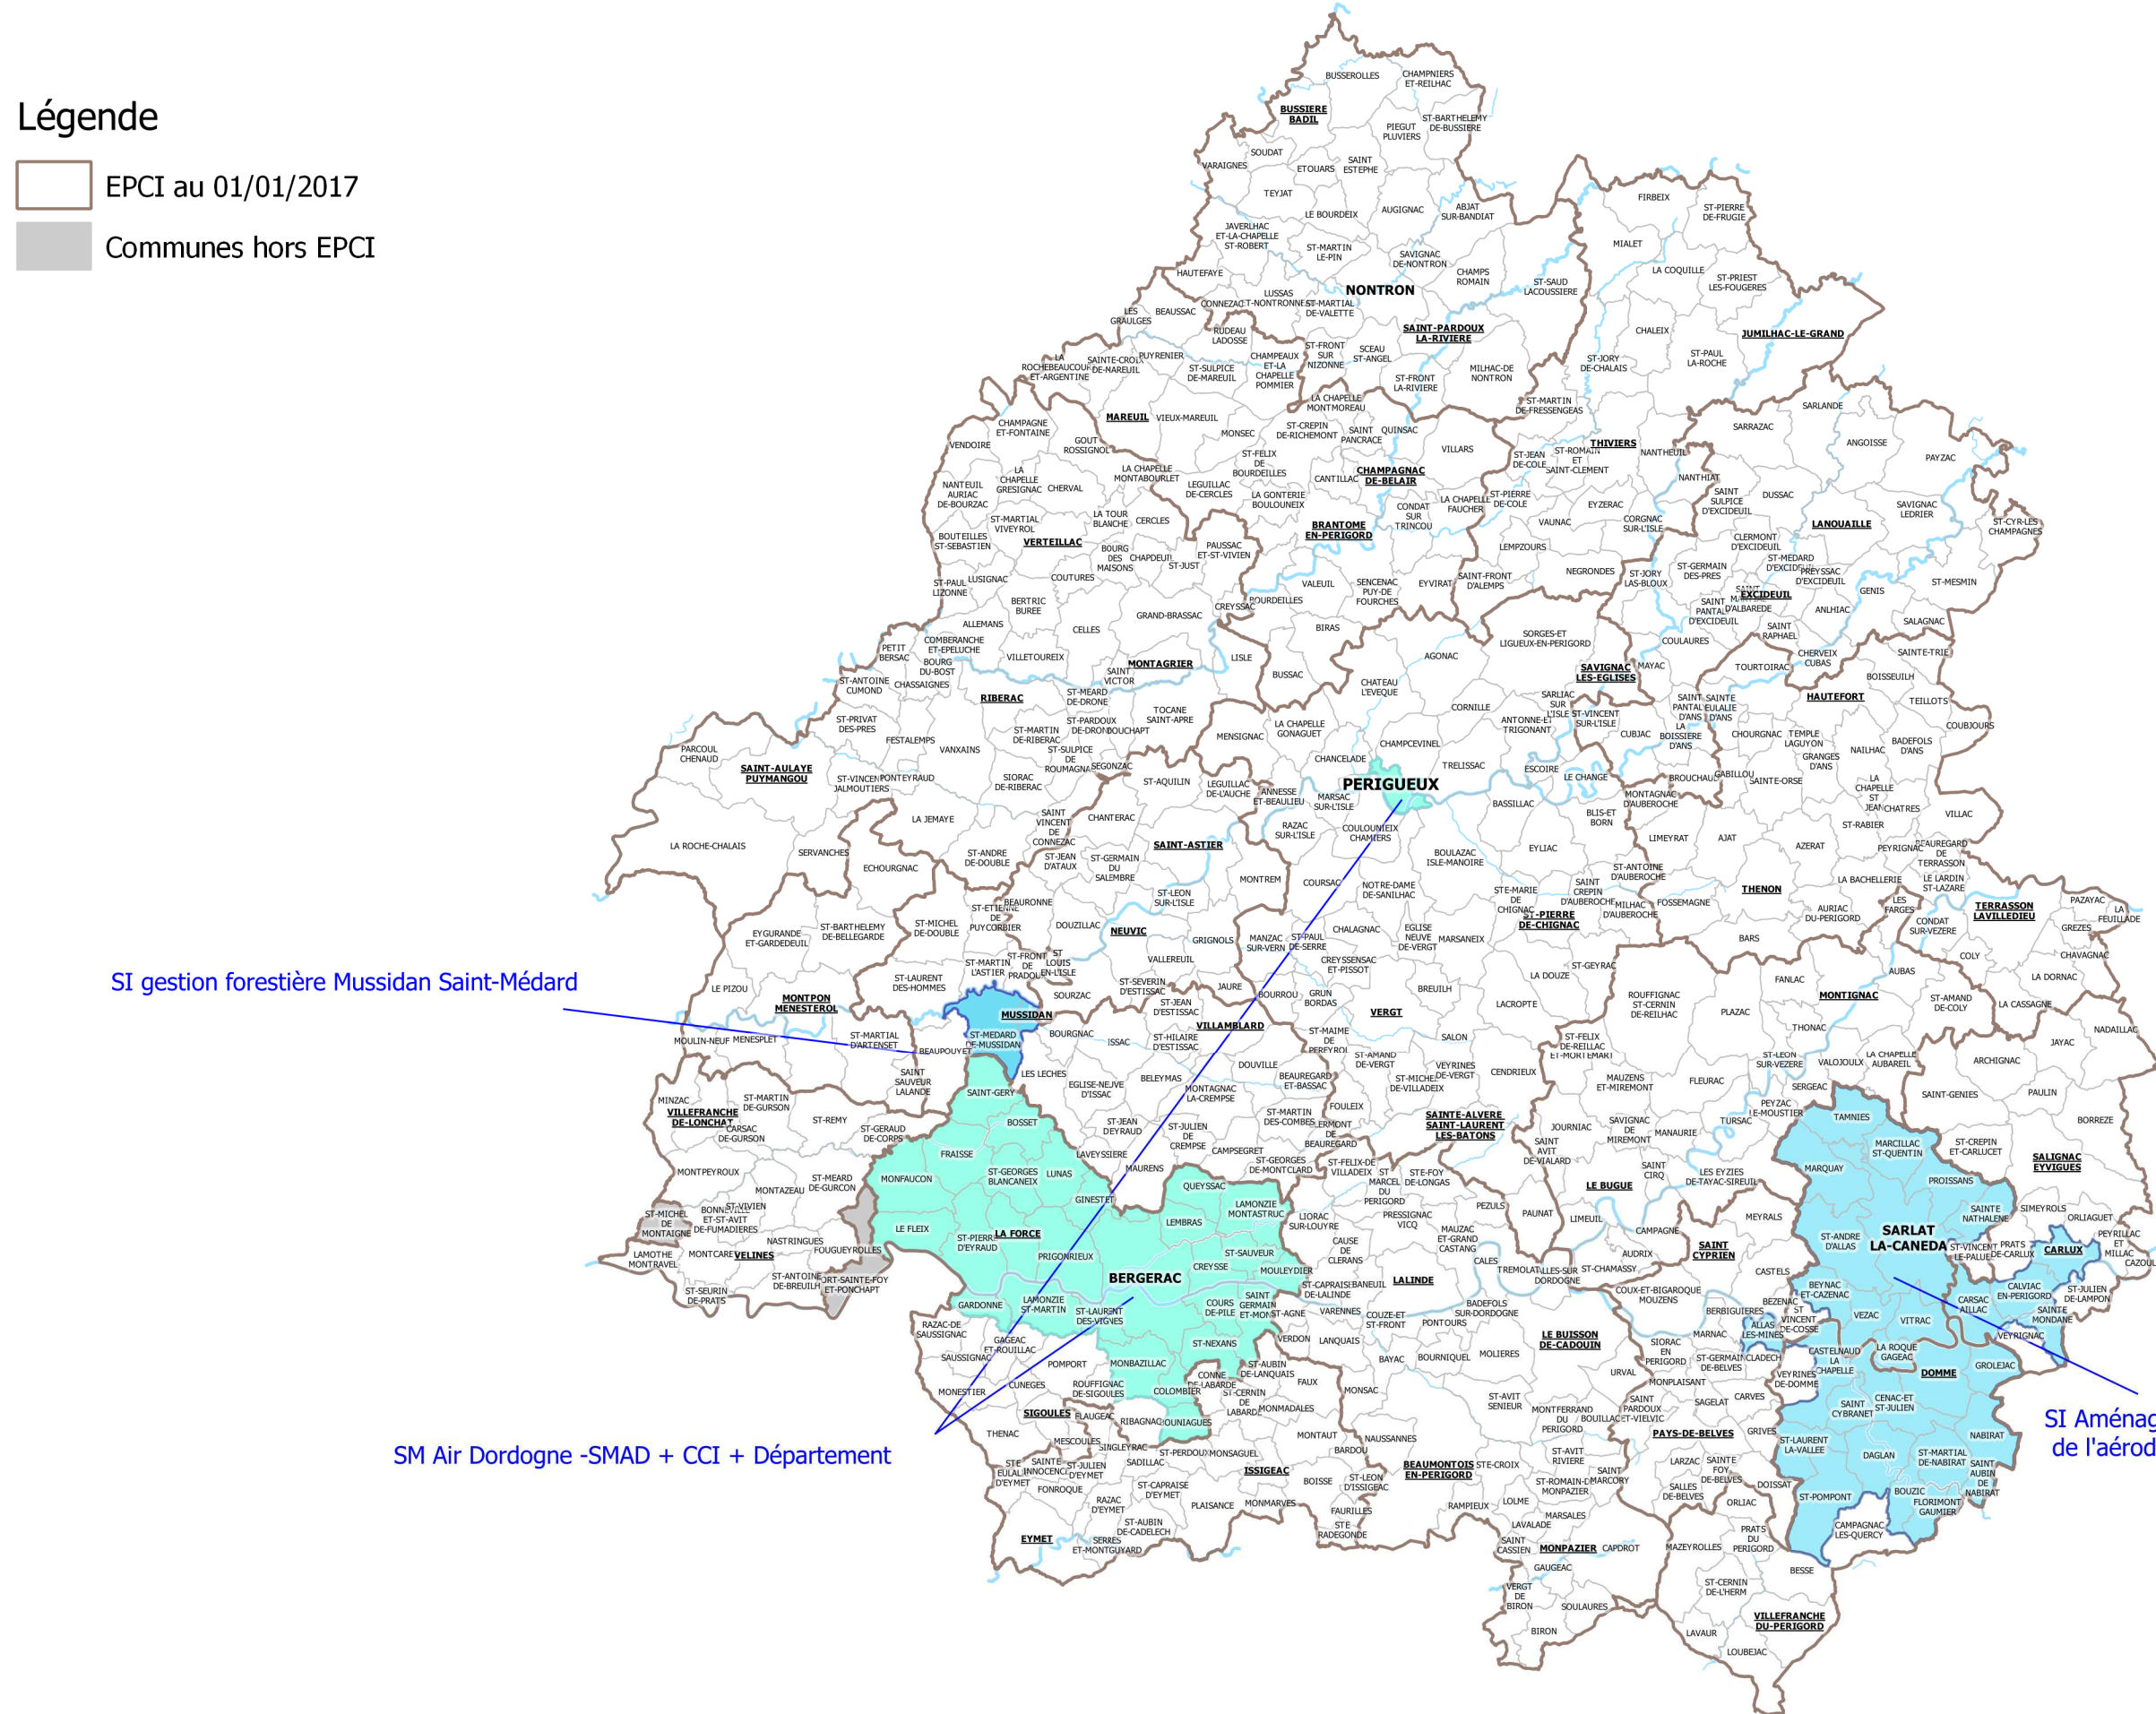

SI des coteaux du canton de la Force

SM Air Dordogne -SMAD + CCI + Département

SI Aménagement et gestion de l'aérodrome Sarlat-Domme

PREFET DE LA DORDOGNE
 Direction Départementale des Territoires
 Cité Administrative - 24 024 PERIGUEUX CEDEX

Carte réalisée le 24/03/2016

Sources de données :
 IGN RGE® 2012

Département de la Dordogne : Rationalisation des syndicats intervenant dans d'autres domaines de compétence au 1er janvier 2017

Légende

-  EPCI au 01/01/2017
-  Communes hors EPCI

PREFET DE LA DORDOGNE
 Direction Départementale des Territoires
 Cité Administrative - 24 024 PERIGUEUX CEDEX

Carte réalisée le 25/03/2016

Sources de données :
 IGN RGE® 2012

Domaine des Energies

Département de la Dordogne : Syndicats intervenant dans le domaine des énergies (pas de modification dans le cadre du SDCI)